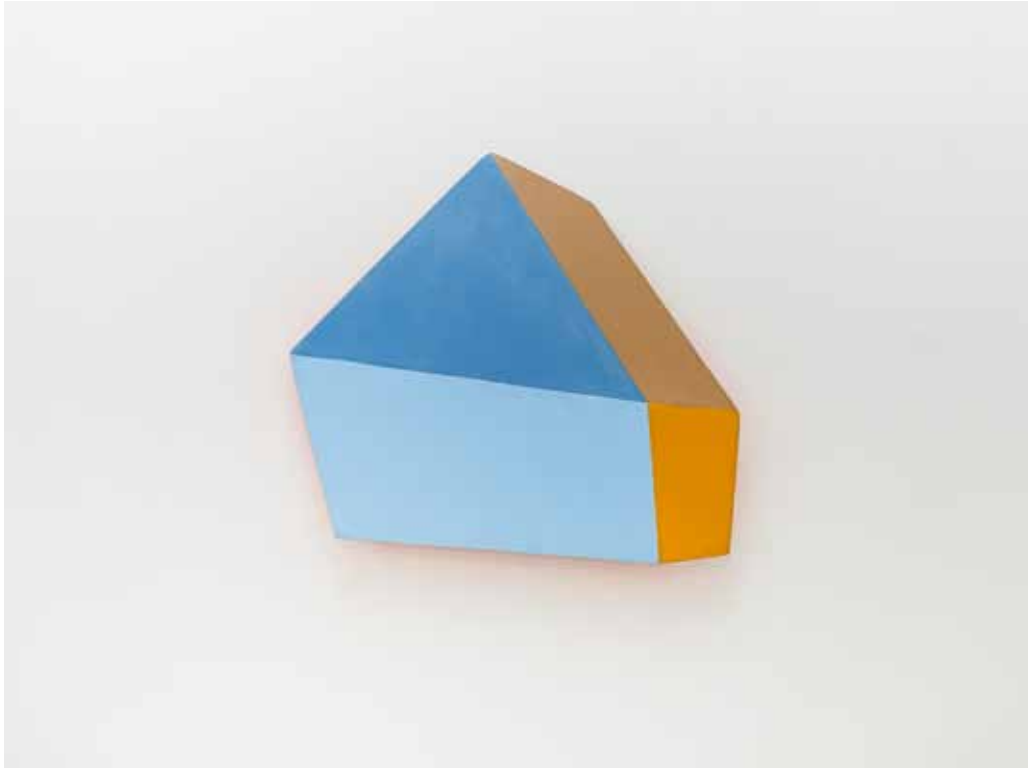

Chapadão, Casa nº 7
Morro do Rio
2019
50 x 54 x 9 cm
Tinta PVA s/ compensado 6mm, cola, preto e parafuso
Foto: Flavio Salgado